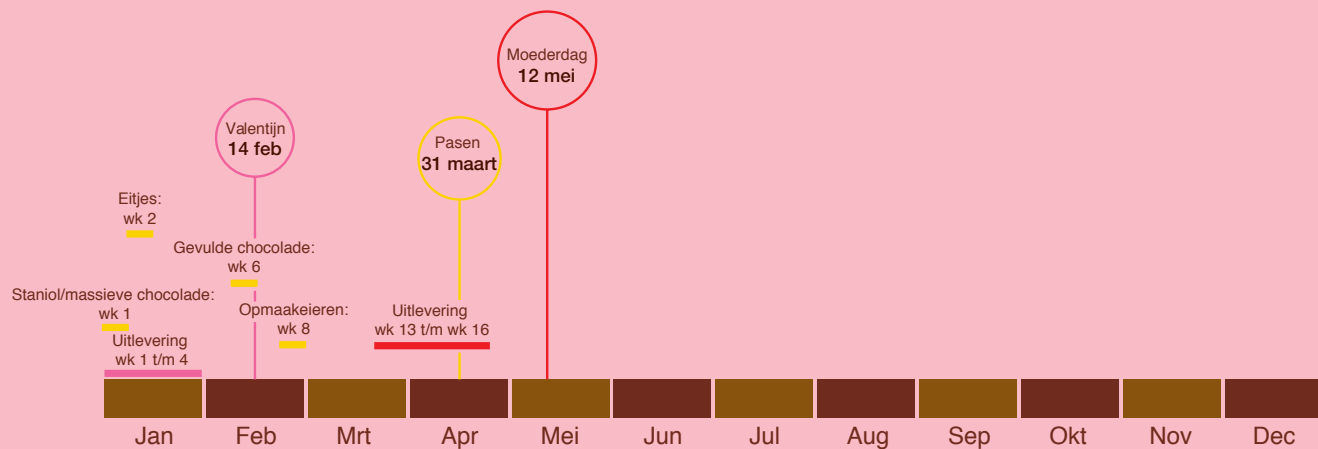

Dragée

VALENTIJN &
MOEDERDAG
2024

ORIGINELE BELGISCHE CHOCOLADE

PROUD MEMBER OF THE

VALENTIJN & MOEDERDAG 2024

1 OVER DRAGEE

3 MASSIEF

7 GEVULD