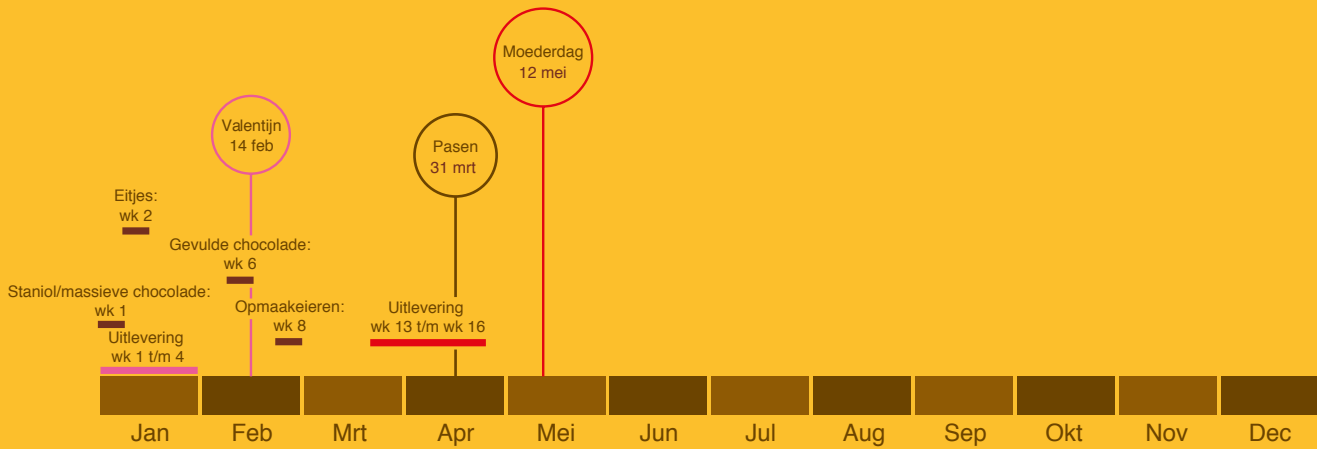

Dragee

PASEN
2024

ORIGINELE BELGISCHE CHOCOLADE

PROUD MEMBER OF THE

PASEN 2024

3	OVER DRAGEE	
5	EITJES	
5	"Classic" massief	
6	13g "Classic" gevuld	
8	13g Luxury gevuld "Nuts"	
8	13g Luxury gevuld "Moelleux"	
8	11g Luxury gevuld "Chocolade truffel"	
9	13g assorti	
10	Eitjes staniol	
12	Eitjes voorverpakt	
13	Gedrageerde eitjes	
13	MANDEN	
14	MASSIEF	
18	GEVULD	
26	LOLLIES	
28	SUIKERWERK	
29	HOLFIGUREN	
34	MASSIEF VOORVERPAKT	
	PALM VRIJ	
	ALCOHOL VRIJ	