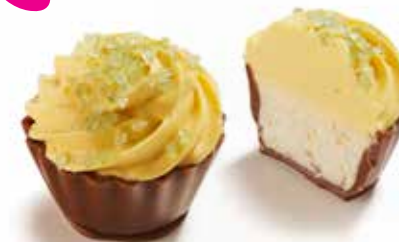

NIEUW

LEMONADE
Knetterende citroen limonade
EP007936