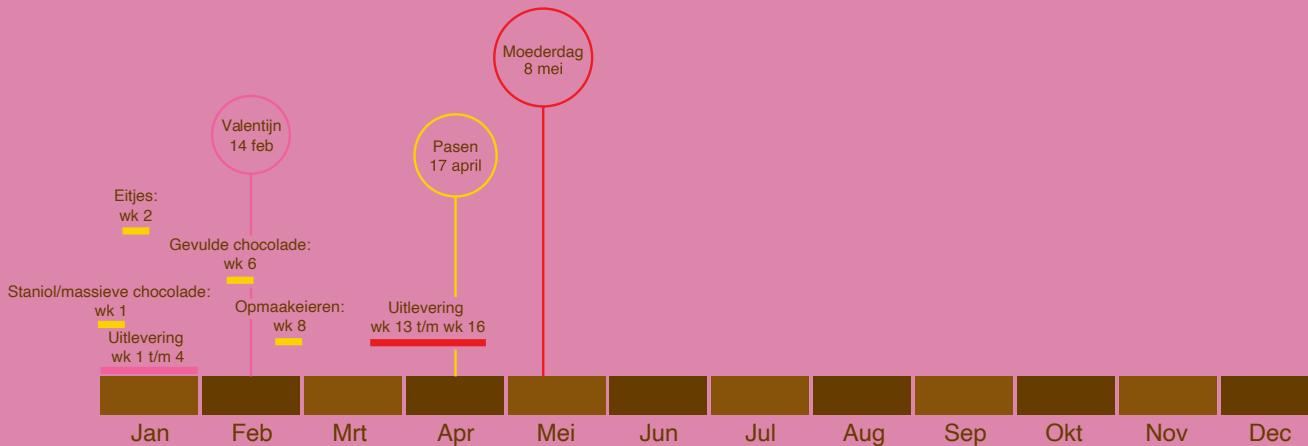

Dragee

VALENTIJN 2022
ORIGINELE BELGISCHE CHOCOLADE

PROUD MEMBER OF THE

Sinds 1982 distributeur van ambachtelijke chocolade bonbons en aanverwante zoetwaren. Onze bonbons worden ontwikkeld in het atelier van zusterbedrijf Chocolaterie Ickx in België. Dagelijks voor u gemaakt in ons atelier door ervaren chocolatiers.